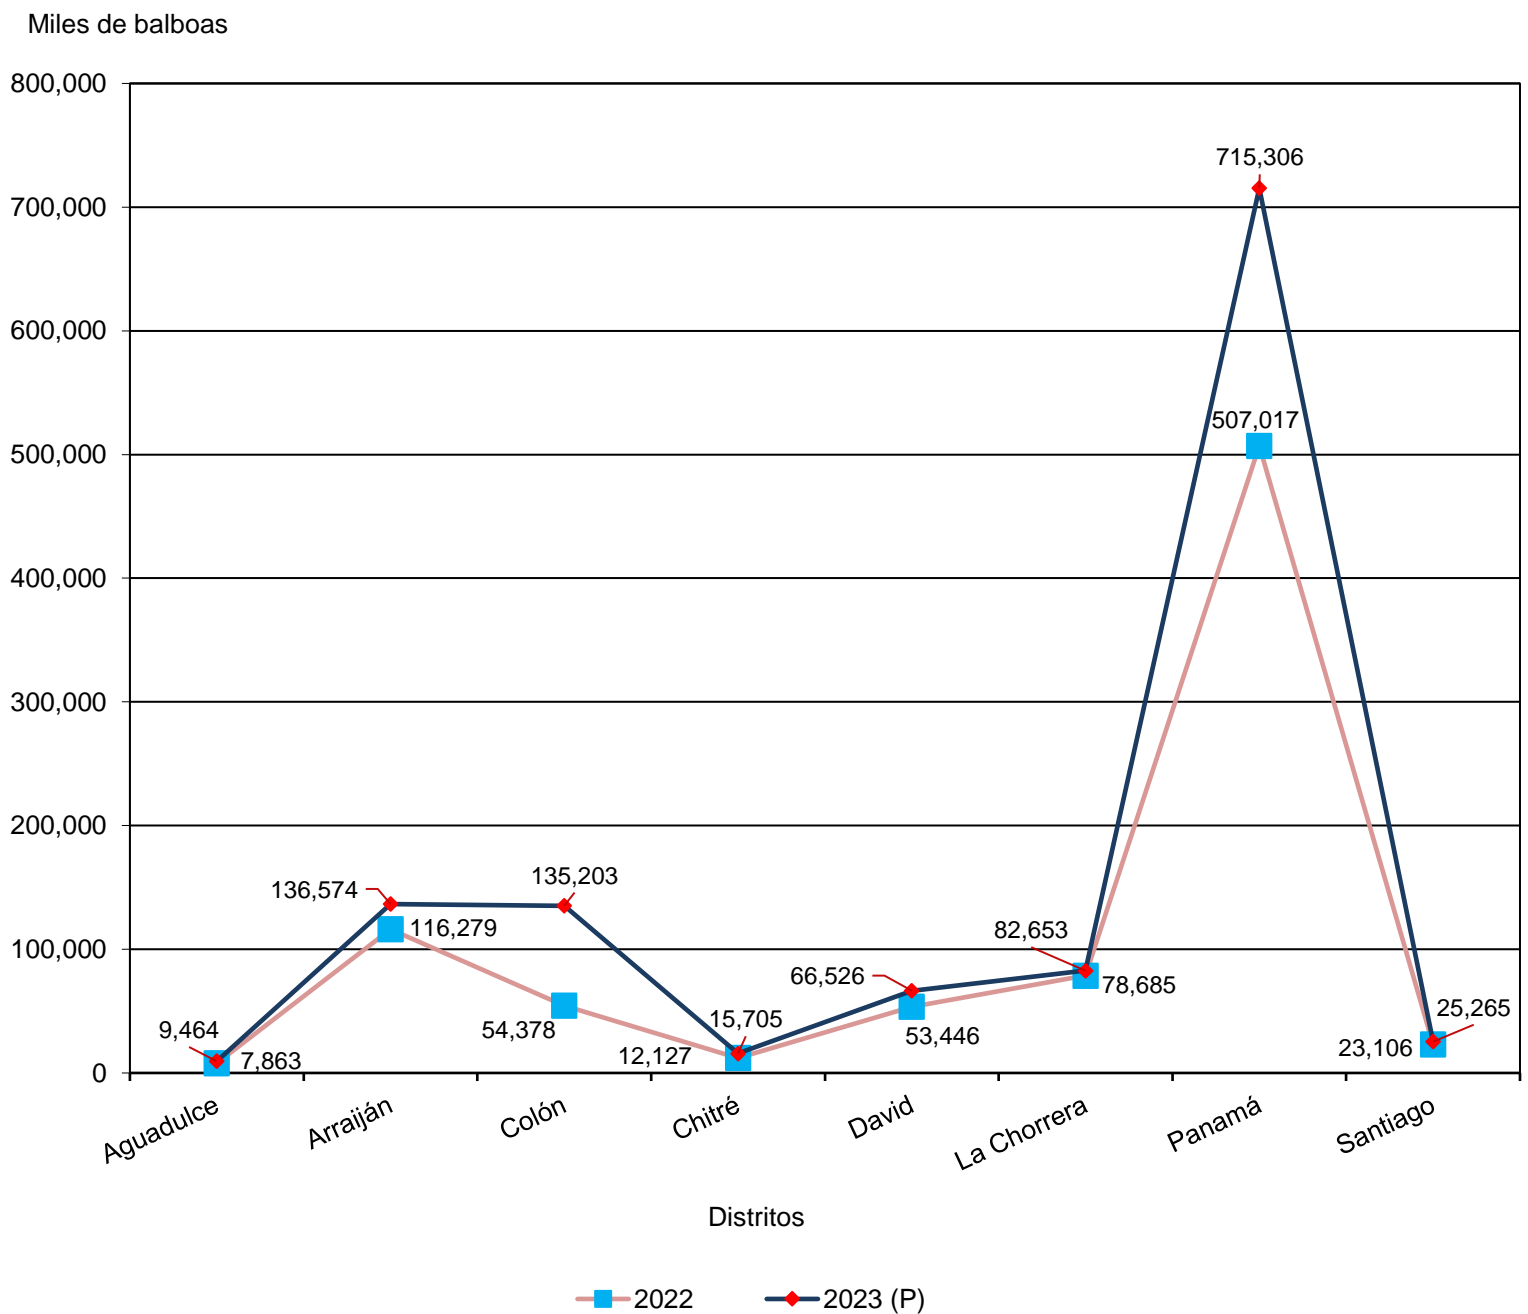

República de Panamá
CONTRALORÍA GENERAL DE LA REPÚBLICA
Instituto Nacional de Estadística y Censo

**VALOR DE LAS CONSTRUCCIONES, ADICIONES Y REPARACIONES
PARTICULARES EN ALGUNOS DISTRITOS DE LA REPÚBLICA:
ENERO A NOVIEMBRE 2022-23**

(P) Cifras preliminares.

Fuente: Con base en los permisos de construcción concedidos por la Dirección de Obras y Construcciones del Municipio de Panamá y en las oficinas de Ingeniería Municipal de los distritos restantes.